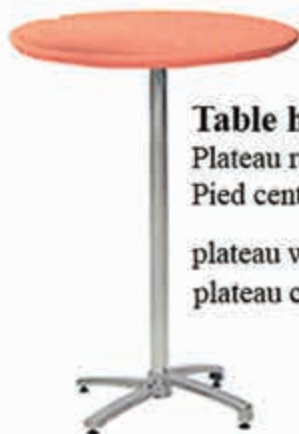

Fauteuil A-9
Armature en alu
avec accoudoirs
Assise & dossier
en plastique noir
Dès Fr. 98.-

Salon de terrasse

Armature en aluminium verni blanc

Comprenant: 1 canapé, 2 fauteuils & 1 table basse

8 coussins de teinte gris clair

de 110 x 70 cm

Dès Fr. 395.-

Fr. 485.-

de 120 x 80 cm

Dès Fr. 435.-

Fr. 525.-

Table haute de Ø 60 cm

Plateau rabattable

Pied central en alu encastrable

plateau werzalit Dès Fr. 288.-

plateau compact Dès Fr. 328.-

Fauteuil Ozoc
Structure Alu adonisé
Tressage nylon
4 teintes à choix
Dès Fr. 118.-

Fauteuil Bergamo
Structure alu gris-argent
Tressage nylon, noir ou naturel
Dès Fr. 138.-